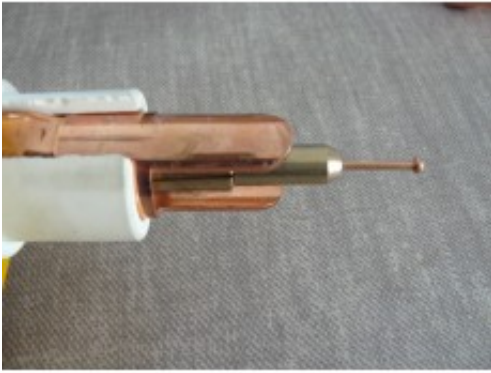

Technical parameters	
Input voltage	1ph 220V 50/60Hz
Input power	800VA
Output voltage	4V
Input current	3.6A
Welding time	<1s
Weight	4.5kg