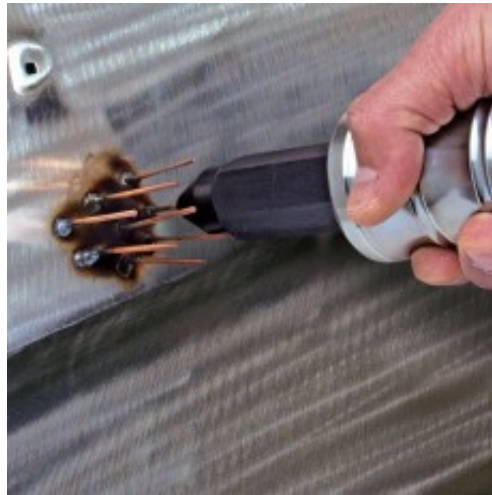

Aansluiting: 230 V
Vermogen: 0,8 KVA
Open Circuit Voltage: 4 V
Lasstroom: 800 A max.: 1600 A
Gewicht: 5 kg
vereiste zekering: 16 A traag (20A)

Product galerij