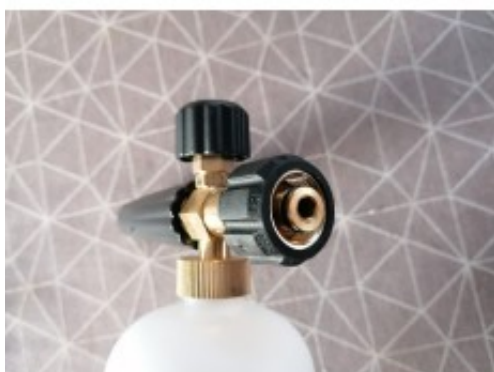

Stevige fitting : Ja

Mengen lucht.shampoo : via draaiknop

Debiet: 12 l / min

Type koppeling: Kärcher HD 'schroefkoppeling'

Product galerij