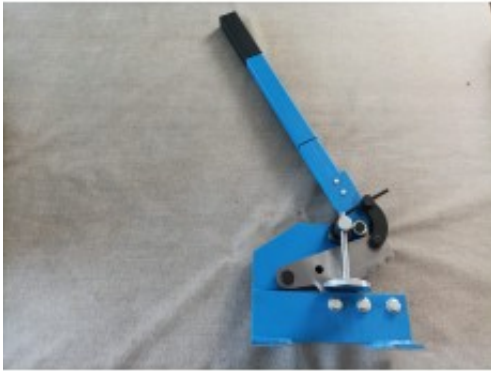

Plaatschaar 300 mm

Productcode: 61579

Beschikbaarheid: 1

Prijs: 189,00 €

Omschrijving

Guillotineschaar Plaatschaar Handhefboomschaar 300mm

Deze plaatschaar is in staat om plaatstaal, rondstaal, platstaal en metalen platen nauwkeurig en precies te knippen.

Dankzij het hoogwaardige mes van gehard staal is ze extreem robuust en stabiel en levert ze uitstekende snijresultaten.

Zijn belangrijkste kenmerken zijn veiligheid en comfort. Dit wordt geïllustreerd door de geïntegreerde veiligheidsveer, die voorkomt dat het mes per ongeluk valt, en het stevige frame, dat zorgt voor stabiliteit tijdens gebruik.

Zijn ergonomische softgrip-handgreep zorgt voor een gemakkelijke en moeiteloze toepassing.

Eigenschappen :

Afmetingen:

Lemmetlengte: ca. 300 mm

Mesbreedte: 6 mm

Zaagcapaciteit rond staal: 13 mm

Zaagcapaciteit plaatstaal en staal: 70 x 6 mm