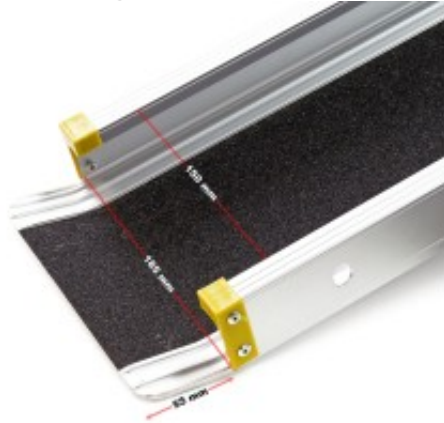

Een ander voordeel is hun telescopische uitschuifbaarheid : hierdoor kunnen de oprijplaten worden opgevouwen en in de kleinste ruimtes worden opgeborgen. Doordat de oprijplaten uitschuifbaar zijn, varieert hun lengte van 121,5 tot 213,5 cm.

De anti-slip bekleding zorgt voor een goede grip op de oprijplaten. Om het gebruik nog veiliger te maken, hebben ze een zijprofiel.

Beide oprijplaten hebben SAMEN een maximaal totaal draagvermogen van 270 kg. Wanneer u één profiel gebruikt mag u het dus maximaal belasten tot 135 kg.

Daarom kunnen zware en volumineuze ladingen met de oprijplaten worden geladen. Zo zijn de opklapbare oprijplaten ook geschikt voor het vervoeren van bouwmachines.

Eigenschappen :

Afmetingen: opgevouwen : 121,5 x 19,5 cm

uitgeklapt : 213,5 x 19,5 cm

Materiaal : aluminium

Laadvermogen : 270 kg per twee of 135 kg als je één oprijplaat gebruikt.

Product galerij

[mm]