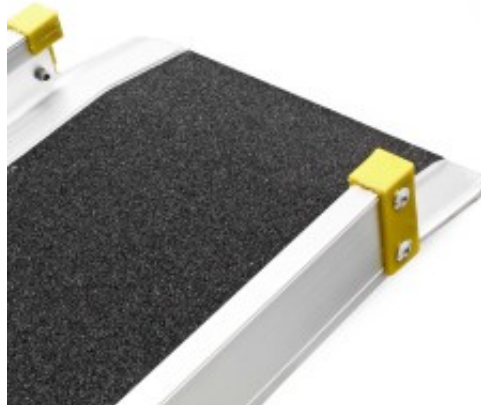

Eigenschappen :

Afmetingen: opgevouwen : 121,5 x 19,5 cm

uitgeklapt : 213,5 x 19,5 cm

Materiaal : aluminium

Laadvermogen : 270 kg per twee of 135 kg als je één oprijplaat gebruikt.

Product galerij

[mm]