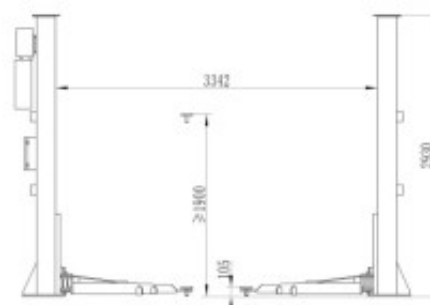

afstand tussen de kolommen = 3342mm

hoogte van de kolommen = 2880mm

totale breedte = 4136mm

gewicht = 1000kg

olie capaciteit = 10L CH32 (niet inbegrepen)

Alle autobruggen voldoen aan de NEN-EN1493 veiligheidsnorm en worden geleverd met een Nederlandstalige handleiding inclusief onderhoudsprotocol en CE certificaat 2006/42/EG.

Transport (150 euro) niet inbegrepen, montage niet inbegrepen.

Leveringstermijn : 2 à 3 dagen via een transporteur.

Product galerij