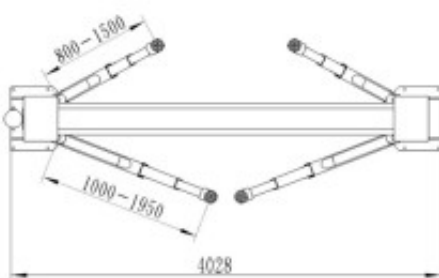

afstand tussen de kolommen = 3342mm

hoogte van de kolommen = 2880mm

totale breedte = 4136mm

gewicht = 1000kg

olie capaciteit = 10L CH32 (niet inbegrepen)

Alle autobruggen voldoen aan de NEN-EN1493 veiligheidsnorm en worden geleverd met een Nederlandstalige handleiding inclusief onderhoudsprotocol en CE certificaat 2006/42/EG.

Transport (150 euro) niet inbegrepen, montage niet inbegrepen.

Leveringstermijn : 2 à 3 dagen via een transporteur.

Product galerij