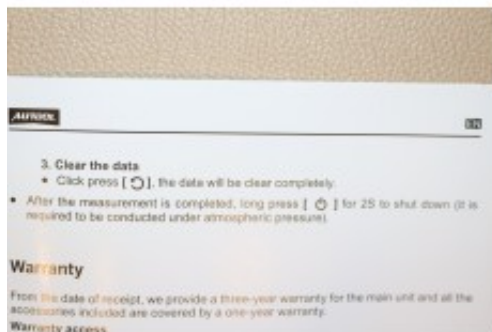

ATTENTION

1. **3. Clear the data**
2. Click press [ ], the data will be clear completely.
   - After the measurement is completed, long press [ ] for 25s to shut down (it is required to be conducted under atmospheric pressure).

Warranty

From the date of receipt, we provide a three-year warranty for the main unit and all the accessories included are covered by a one-year warranty.

Warranty access