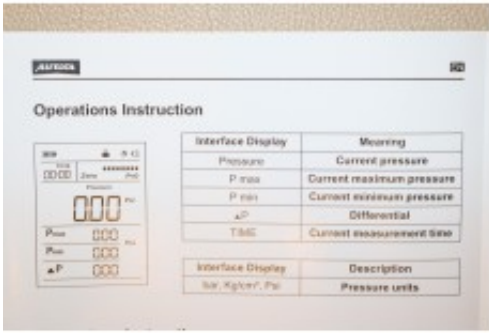

Gegevensopslag : De gegevensopslag- en interfacevergrendeling-functies kunnen tot 6 sets testgegevens opslaan. Hiermee kunt u gemakkelijk testgegevens opnemen en opvragen tijdens gebruik.

Slimme Digitale Drukmeter : Het 2,8-inch achtergrondverlichte scherm toont

heldere en nauwkeurige gegevens. De digitale drukmeter heeft een resolutie van 0,01 en meet real-time druk, gemiddelde druk, brandstofolietemperatuur en meettijd.

Gemakkelijk Direct Aflezen : Beschikbaar in drie verschillende meeteenheden, PSI, Bar en KG/CM², eenvoudig te bedienen met een druk op de knop. Het meetbereik gaat van 0 tot 426,6 psi; 0 tot 30 kg/cm²; 0 tot 29,4 bar.

Product galerij

ATTENTION

- 3. Clear the data**
- Click press [], the data will be clear completely.
 - After the measurement is completed, long press [] for 25s to shut down (it is required to be conducted under atmospheric pressure).