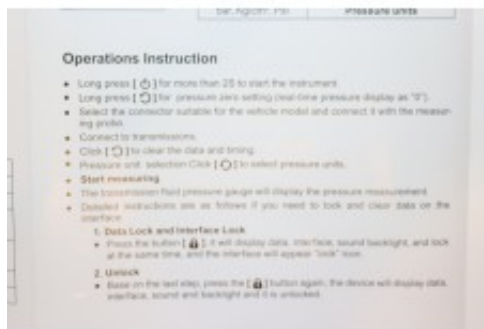

heldere en nauwkeurige gegevens. De digitale drukmeter heeft een resolutie van 0,01 en meet real-time druk, gemiddelde druk, brandstofolietemperatuur en meettijd.

Gemakkelijk Direct Aflezen : Beschikbaar in drie verschillende meeteenheden, PSI, Bar en KG/CM², eenvoudig te bedienen met een druk op de knop. Het meetbereik gaat van 0 tot 426,6 psi; 0 tot 30 kg/cm²; 0 tot 29,4 bar.

De set bevat volgende onderdelen :

- Autool PT650 Versnellingbak oliedruk tester
- Oliebestendige doorvoerslangen
- 1/8" - 28 OD adapter
- M8 x 1.0 OD adapter
- M10 x 1.0 ID adapter
- 1/8"-28OD - M10x1.0 OD adapter
- M10 x 1.0 OD - M10 x 1.0 ID adapter
- NPT 3/8" OD - M10 x 1.0 ID adapter
- NPT 1/4" OD - M10 x 1.0 ID adapter
- 1/8" - 28 ID adapter
- 1/8" - 28 OD - 1/4"-19 OD adapter
- 1/8" - 28 ID adapter
- 1/8" - 28 OD adapter
- Handleiding
- Opbergkoffer

Product galerij