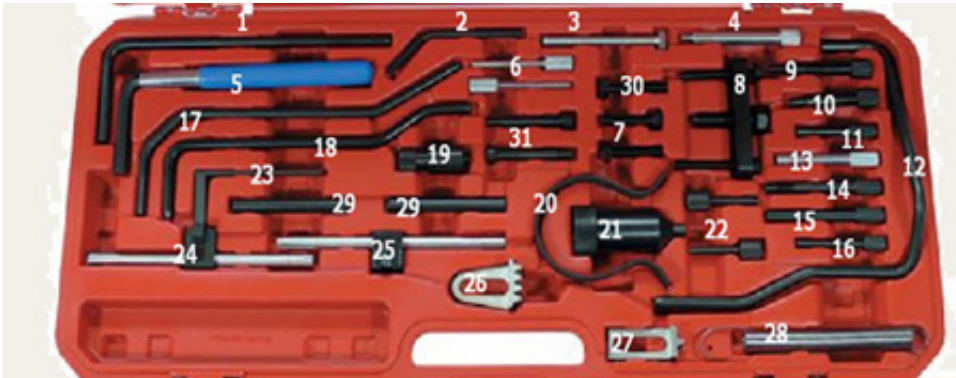

OEM: 4507-TJ, 0132X, 9767.89, 0132X1Z, 0132Q, 5711-TA, 4507-TB, 0132R, 9767.27, 7014-TM, 4507-TA, 0132QZ, 0189-C, 0153G, 0153Y, 0153N, 0188D, 7017-TR, 0118X, 7004-TG, 7014-TJ, 7017-TR, 9767.35, 0132AB, 4527-TS2, 5711-TD, 0118X, 0189-B, 5711-TC, 9041-TZ, 0188-H, 4527-T-S1, 0132AJ2, 0188M, 4533-TAC2, 0132AJ1, 4533TAC1, 0189-A, 0189AZ, 0189-L, 0153N, 0188D, 0188Y, 0288D, 7099-TM, 7004-TG, 7014-TJ, 7017-TR, 9767.35, 0188P/P2, 7015T, 0134AF, 0188F, 9044-T, 0132AK, 0153AK, 0187J, 0188K, 0189K, 4533-TAD, D86, 0153A, 6012T, 9765-54, 9044

1) 0188X / 01889X

2) 0132Q / 0132Q2

3) M8 x 70 mm

4) 0189L

5) 7017 - TW

6) 18G 1580

7) M8 x35 mm

8) 0188P / 0188P2 / 7015-T / 0174

9) 0189AZ

10) 0189A