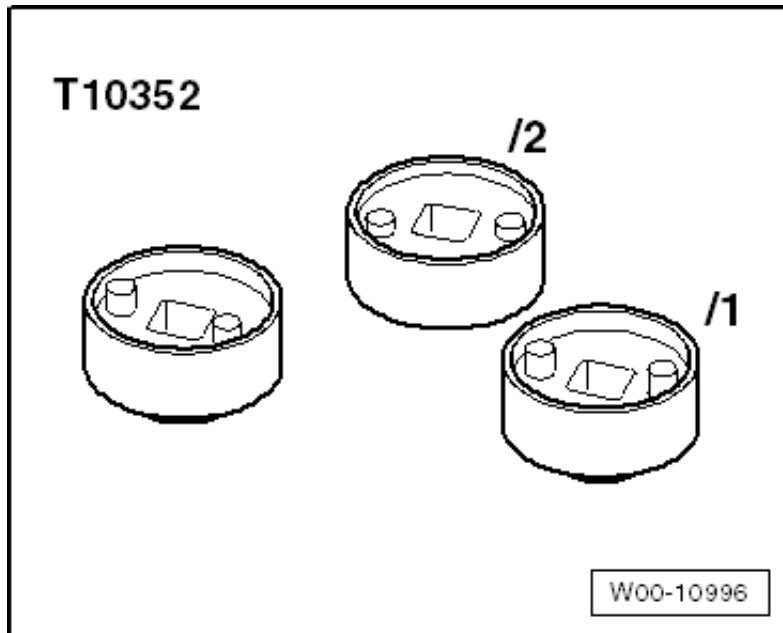

Eventuele bijkomende hulpmiddelen zijn :

T10355 : [Krukas blokkeer sleutel](#)

T40243 : [spanningshendel voor TFSI motoren](#)