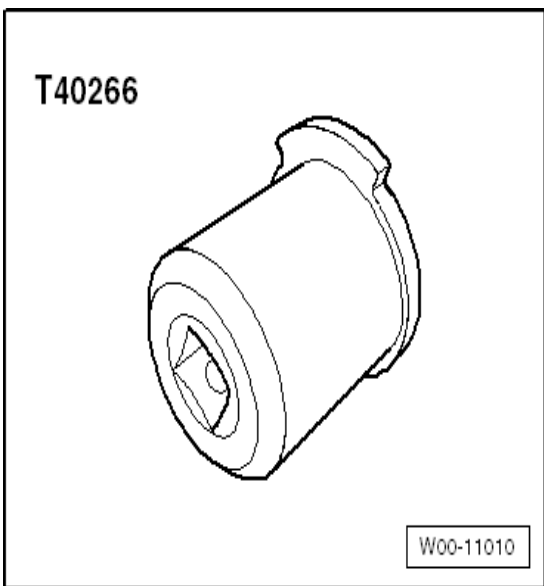

Voor generatie IV: te gebruiken. zoals T10352/3 & T10352/4

Eventuele bijkomende hulpmiddelen zijn :

T10355 : [Krukas blokkeer sleutel](#)

T40243 : [spanningshendel voor TFSI motoren](#)

T40266 : [VAG nokkenas adapter dop](#)