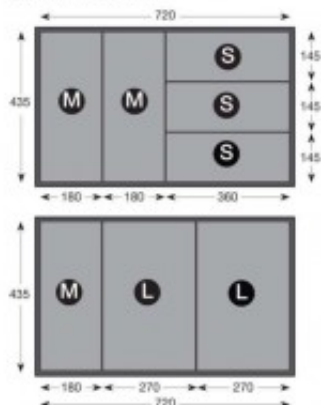

00 De modules hebben een letter die overeenkomst met volgende afmetingen 00

Afmetingen/ Dimensions modules (mm)

- module: 360 x 145mm
- module: 435 x 180mm
- module: 435 x 270mm

Productcode: patroon
Beschikbaarheid: 1